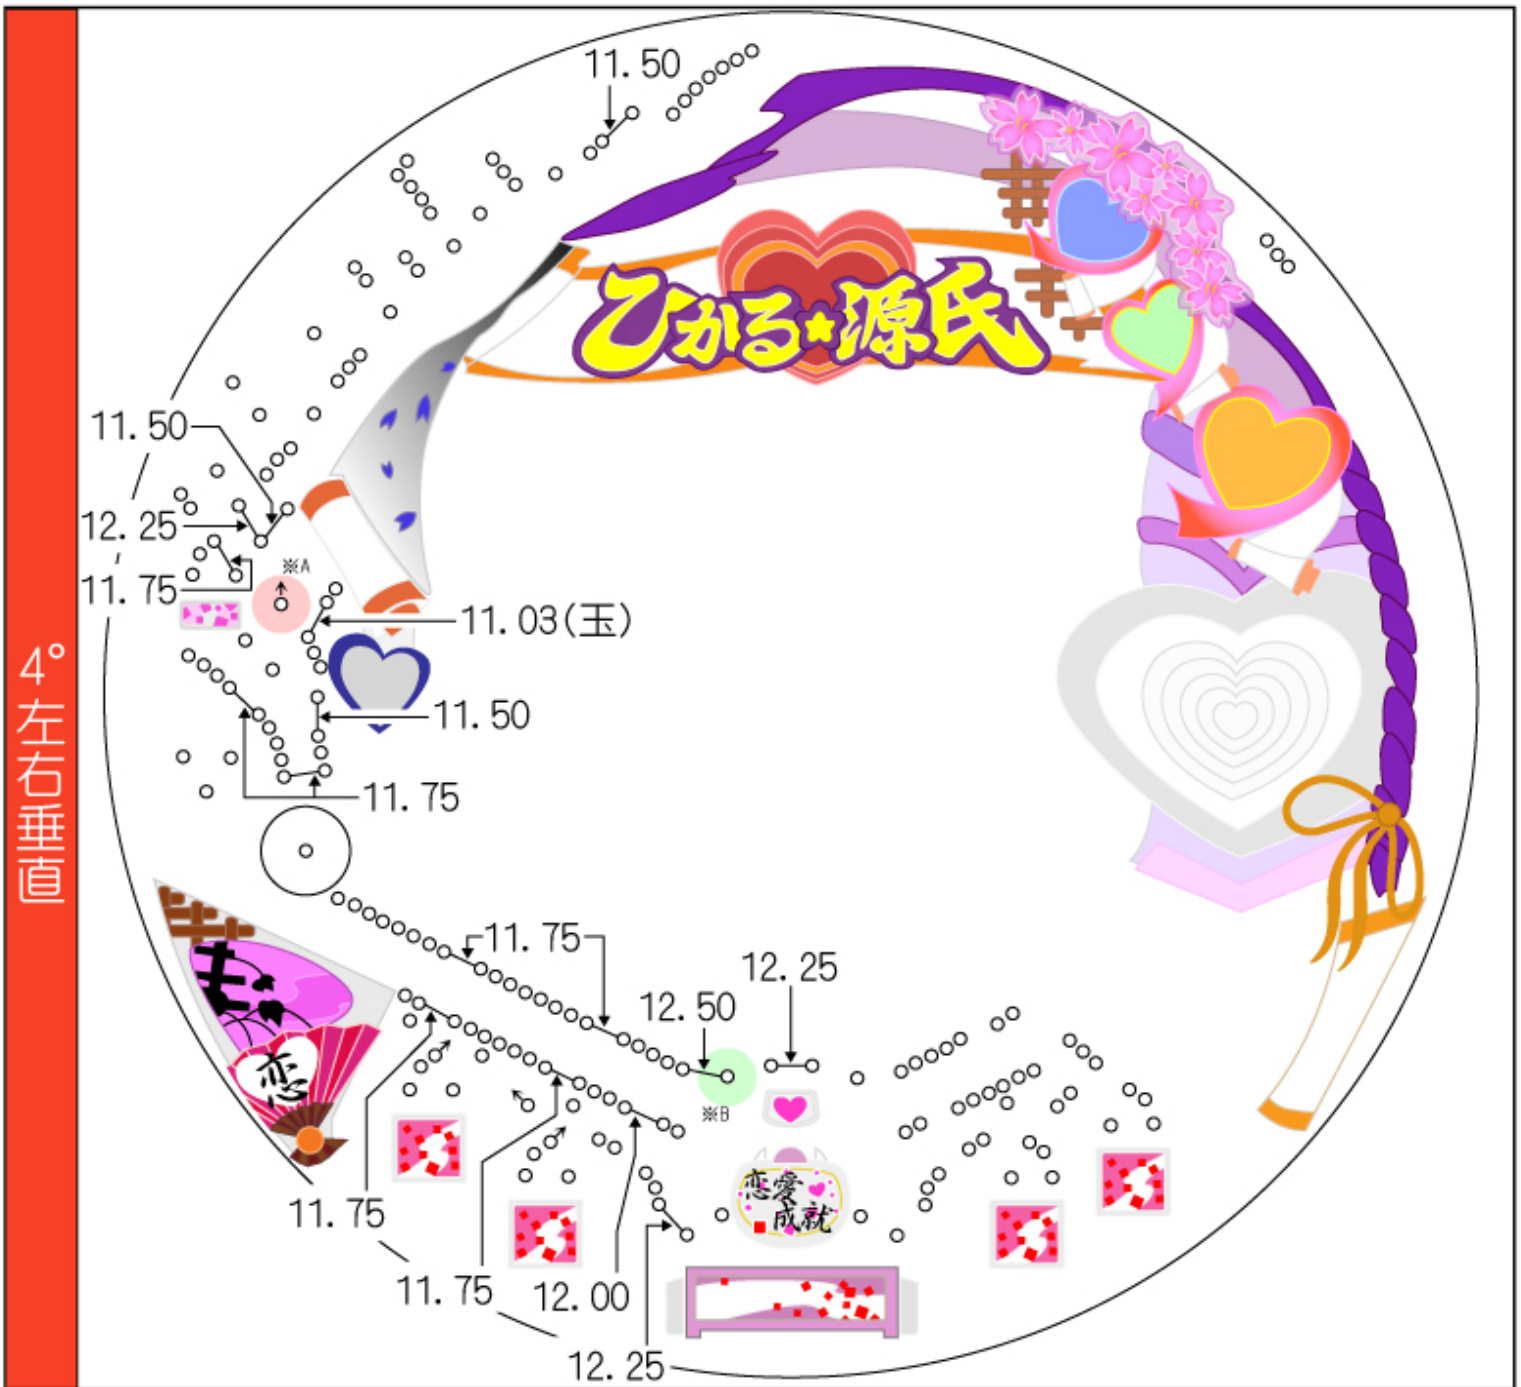

基本ピッチ

へそ板	スルー	ワープ入賞口	他入賞口	風車	スタート	確変ベース	台の傾斜
12.25	11.75	11.03玉	11.02玉	0	5.8	90	4分5厘

損益分岐割数 [12]	CRひかる源氏MTX 交換回数[30]貸玉金額[4]客滞率[182]アウト[40,000]T1Y[1130.11]												
スタート回数	5.52	5.62	5.72	5.82	5.92	6.02	6.12	6.22	6.32	6.42	6.52	6.62	6.72
平均出玉(個)	4,273	4,273	4,273	4,273	4,273	4,273	4,273	4,273	4,273	4,273	4,273	4,273	4,273
出玉率(%)	98.85	100.03	101.2	102.36	103.5	104.64	105.76	106.86	107.96	109.04	110.12	111.18	112.23
台売上(円)	48,480	48,025	47,577	47,133	46,694	46,259	45,830	45,405	44,985	44,570	44,159	43,752	43,350
台粗利(円)	9,619	7,964	6,328	4,710	3,110	1,528	-37	-1,585	-3,116	-4,630	-6,128	-7,610	-9,077
割数(割)	9.62	10.01	10.4	10.8	11.2	11.6	12.01	12.42	12.83	13.25	13.67	14.09	14.51

**POINT** ※A 6° 上げ。 スタートは比較的辛目の台ですが、スタートが高く動く場合は※Bを2° に下げてください。