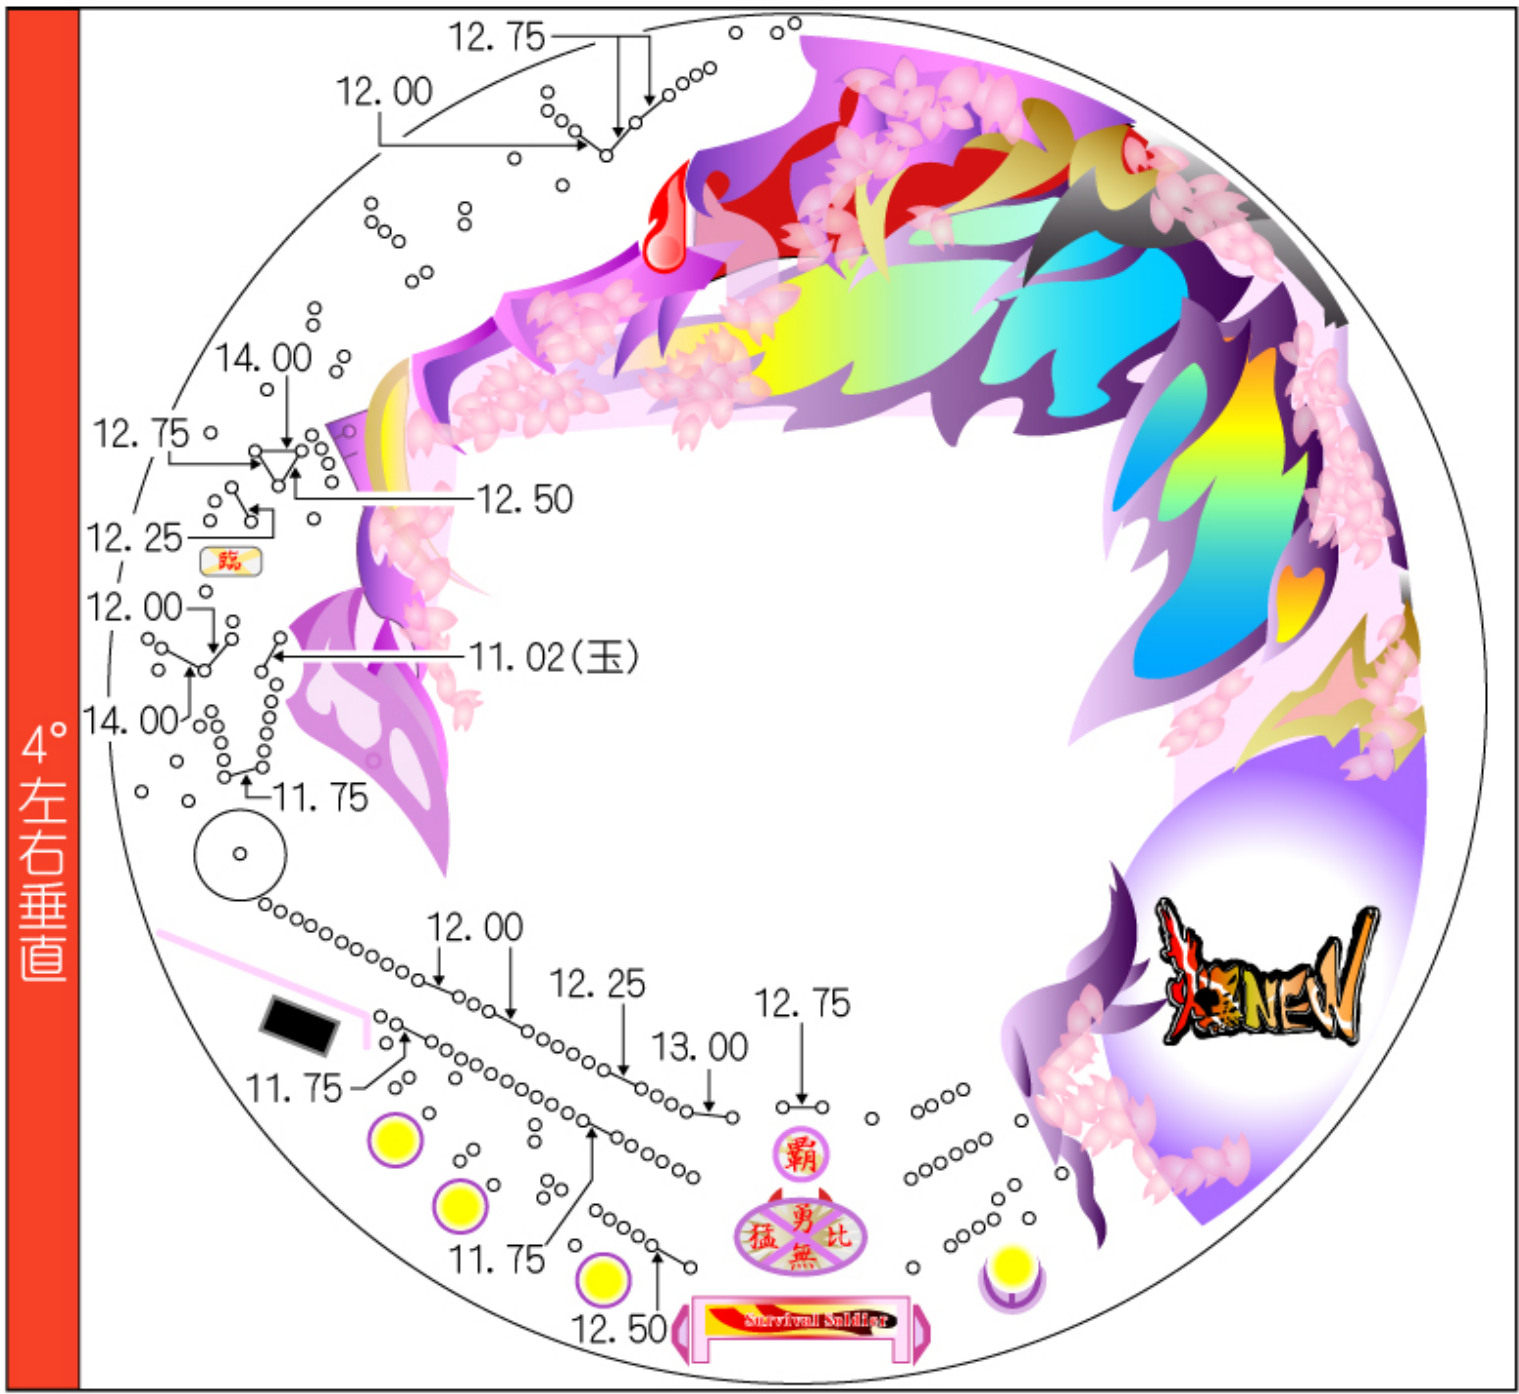

基本ピッチ

| | | | | | | | |
|--------------|--------------|------------------|----------------|---------|-------------|-------------|--------------|
| へそ板 12.75 | スルー 12.25 | ワープ入賞口 11.02玉 | 他入賞口 11.01玉 | 風車 0 | スタート 5.8 | 確変ベース 90 | 台の傾斜 4分5厘 |
|--------------|--------------|------------------|----------------|---------|-------------|-------------|--------------|

| | | | | | | | | | | | | | |
|----------------|---|--------|--------|--------|--------|--------|--------|--------|--------|--------|--------|--------|--------|
| 損益分岐割数 [12] | CR一騎当千SS覇 | | | | | | | | | | | | |
| | 交換回数[30]貸玉金額[4]客滞率[160]アウト[40,000]T1Y[935.42] | | | | | | | | | | | | |
| スタート回数 | 5.83 | 5.93 | 6.03 | 6.13 | 6.23 | 6.33 | 6.43 | 6.53 | 6.63 | 6.73 | 6.83 | 6.93 | 7.03 |
| 平均出玉(個) | 5,322 | 5,322 | 5,322 | 5,322 | 5,322 | 5,322 | 5,322 | 5,322 | 5,322 | 5,322 | 5,322 | 5,322 | 5,322 |
| 出玉率(%) | 99.82 | 100.99 | 102.16 | 103.31 | 104.45 | 105.58 | 106.7 | 107.81 | 108.9 | 109.99 | 111.07 | 112.14 | 113.2 |
| 台売上(円) | 56,478 | 55,990 | 55,506 | 55,028 | 54,554 | 54,084 | 53,619 | 53,158 | 52,702 | 52,250 | 51,802 | 51,358 | 50,918 |
| 台粗利(円) | 9,657 | 8,009 | 6,378 | 4,762 | 3,162 | 1,577 | 7 | -1,548 | -3,089 | -4,615 | -6,127 | -7,625 | -9,109 |
| 割数(割) | 9.95 | 10.28 | 10.62 | 10.96 | 11.3 | 11.65 | 12 | 12.35 | 12.7 | 13.06 | 13.42 | 13.78 | 14.15 |

POINT シミュレーション的にも回せる仕様ですので、売りである出玉は削り過ぎないように運用しましょう。へそも広く使えるゲージです。