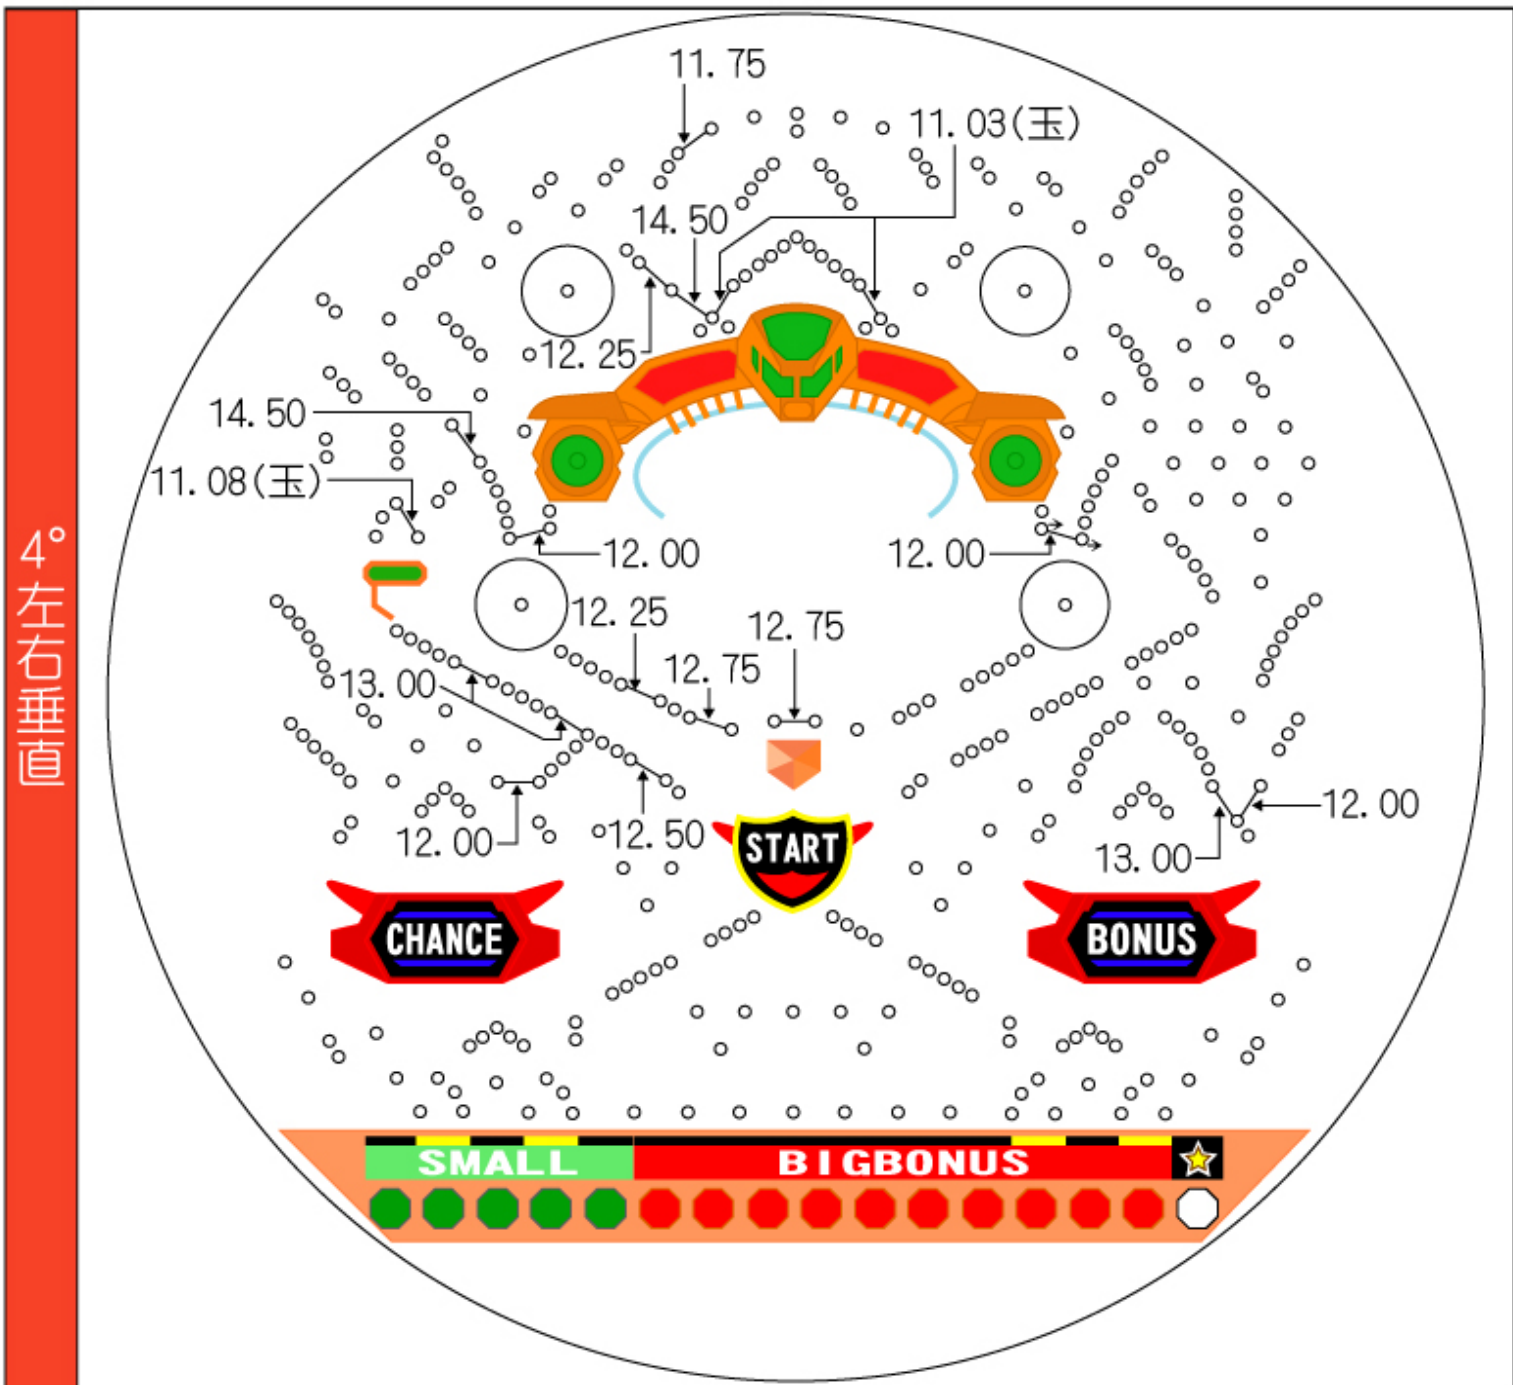

基本ピッチ

へそ板 12.75	スルー 11.08玉	ワープ入賞口 11.03玉	他入賞口 11.01玉	風車 0	スタート 5.9	確変ベース 90	台の傾斜 4分5厘
--------------	---------------	------------------	----------------	---------	-------------	-------------	--------------

損益分岐割数 [12]	CRJ-RUSHHSJ 交換回数[30]貸玉金額[4]客滞率[182]アウト[40,000]T1Y[903.42]												
スタート回数	5.51	5.61	5.71	5.81	5.91	6.01	6.11	6.21	6.31	6.41	6.51	6.61	6.71
平均出玉(個)	3,930	3,930	3,930	3,930	3,930	3,930	3,930	3,930	3,930	3,930	3,930	3,930	3,930
出玉率(%)	98.77	99.97	101.16	102.33	103.49	104.64	105.78	106.9	108.01	109.11	110.2	111.28	112.35
台売上(円)	49,090	48,637	48,190	47,747	47,309	46,876	46,447	46,023	45,604	45,189	44,778	44,371	43,969
台粗利(円)	9,817	8,142	6,486	4,847	3,226	1,623	37	-1,532	-3,085	-4,621	-6,141	-7,645	-9,133
割数(割)	9.6	9.99	10.38	10.78	11.18	11.58	11.99	12.4	12.81	13.23	13.65	14.07	14.49

**POINT** 全体的に辛目となっています。回したい場合はワープを11.05へ開け。それでも回らない場合は風車上を11.75にし、内へ寄せてください。