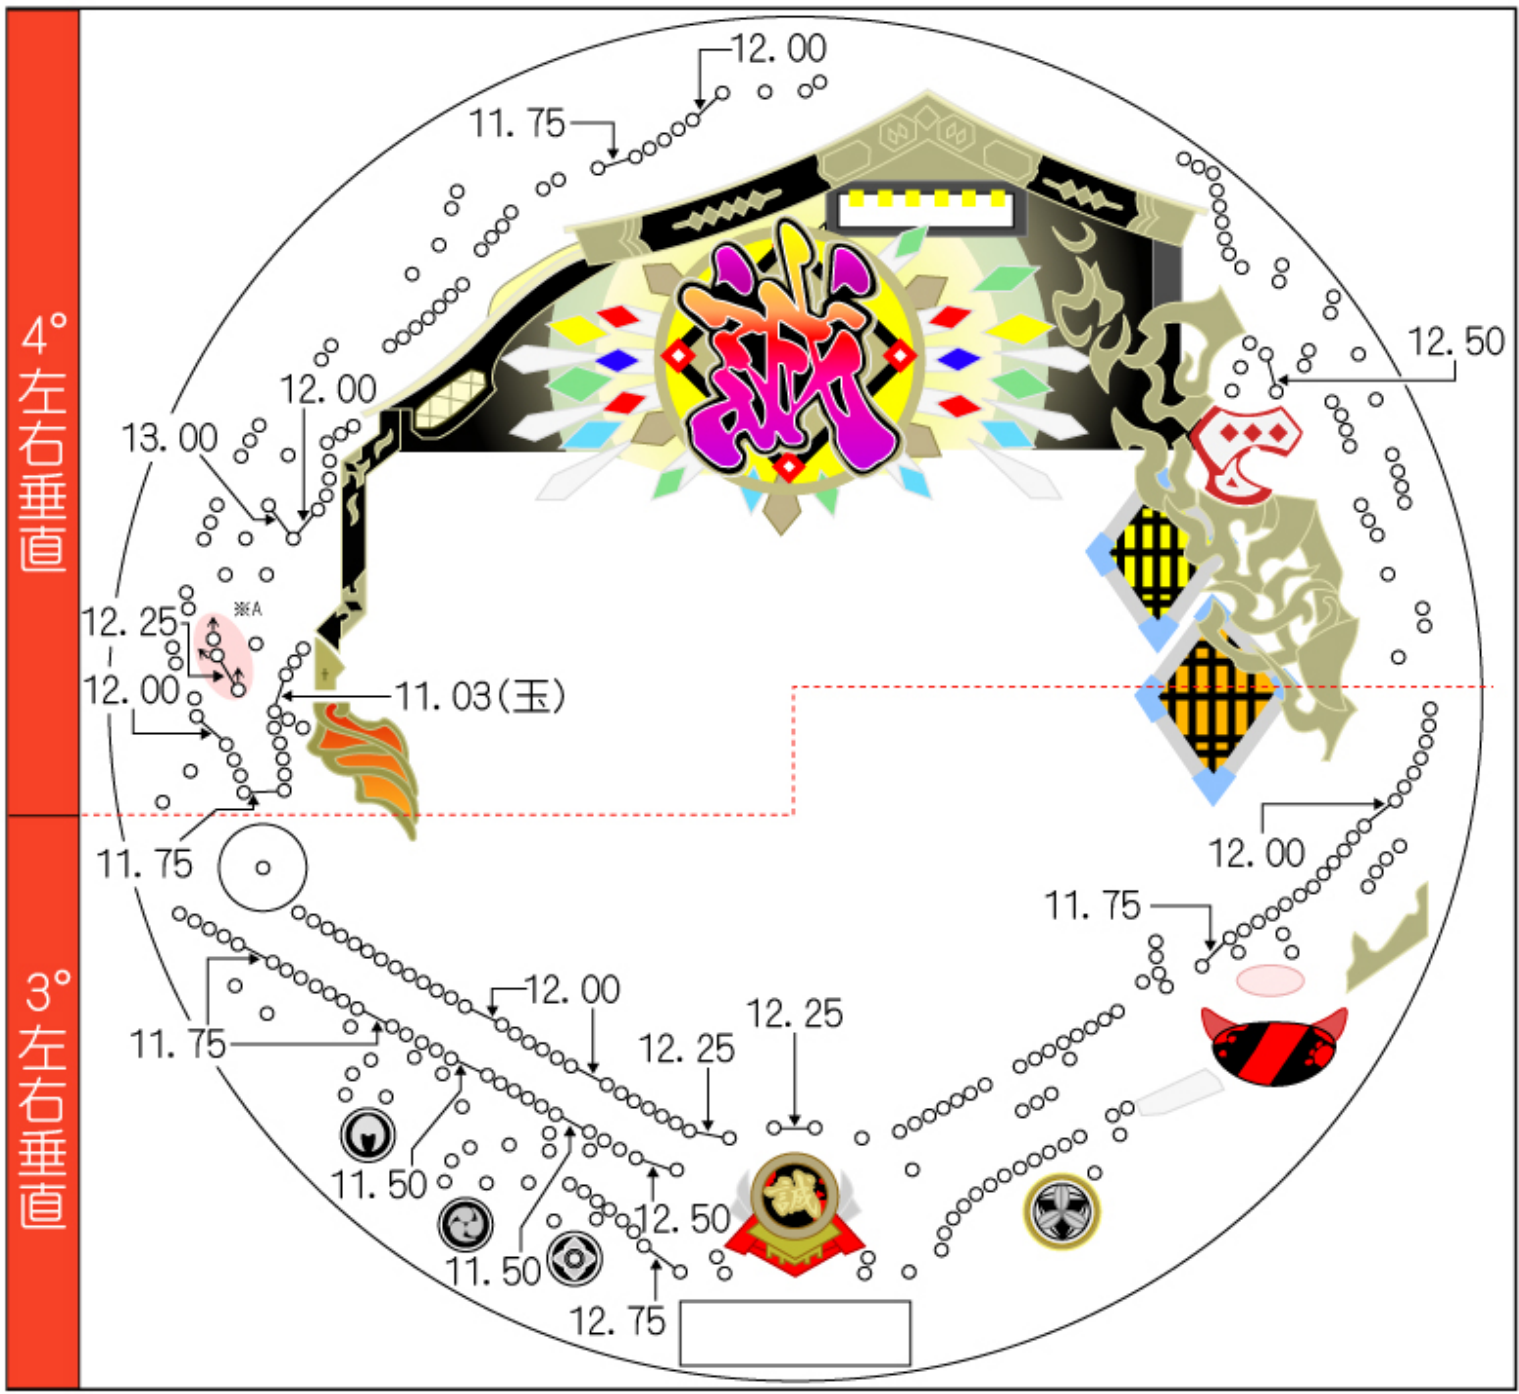

基本ピッチ

へそ板	スルー	ワープ入賞口	他入賞口	風車	スタート	確変ベース	台の傾斜
12.25	12.50	11.03玉	11.02玉	0	5.8	90	4分5厘

損益分岐割数 [12]	CR新選組群狼伝GLZ												
	交換回数[30]貸玉金額[4]客滞率[160]アウト[40,000]T1Y[976.00]												
スタート回数	5.81	5.91	6.01	6.11	6.21	6.31	6.41	6.51	6.61	6.71	6.81	6.91	7.01
平均出玉(個)	5,456	5,456	5,456	5,456	5,456	5,456	5,456	5,456	5,456	5,456	5,456	5,456	5,456
出玉率(%)	99.77	100.93	102.07	103.21	104.33	105.44	106.54	107.63	108.71	109.78	110.83	111.88	112.92
台売上(円)	55,619	55,122	54,630	54,144	53,662	53,186	52,714	52,247	51,785	51,327	50,874	50,425	49,981
台粗利(円)	9,578	7,951	6,340	4,747	3,169	1,608	62	-1,468	-2,983	-4,482	-5,967	-7,437	-8,893
割数(割)	9.93	10.27	10.61	10.95	11.29	11.64	11.99	12.34	12.69	13.05	13.41	13.77	14.14

POINT ワープ入賞が多い場合は※Aのように逃がして下さい。
風車上の逆八は左右の角度に注意！右面の試し打ちを忘れずに！